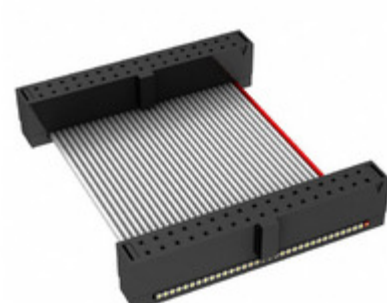

## FFSD-17-D-04.75-01-N

Obrázky jsou pouze orientační.  
Podrobné informace o produktu naleznete v části Technické údaje produktu.  
Koupit FFSD-17-D-04.75-01-N s důvěrou od Component-World.HK, 1 rok záruka

**Part Number:** [FFSD-17-D-04.75-01-N](#)

**Výrobce:** [Samtec, Inc.](#)

**Popis:** .050 X .050 C.L. FEMALE IDC ASSE

**Datový list:** [FFSD Series Datasheet](#)

[FFSD-xx-x-xx.xx-01-x-x-zzz Drawing](#)

**RoHS Status:** Bez olova / V souladu RoHS

### PARAMETR PRODUKTU

<b>Part Number</b>	FFSD-17-D-04.75-01-N	<b>Výrobce</b>	<a href="#">Samtec, Inc.</a>
<b>Popis</b>	.050 X .050 C.L. FEMALE IDC ASSE	<b>Stav volného vedení / RoHS</b>	Bez olova / V souladu RoHS
<b>Dostupné množství</b>	8338 pcs	<b>Datový list</b>	<a href="#">FFSD Series Datasheet</a> <a href="#">FFSD-xx-x-xx.xx-01-x-x-zzz Drawing</a>
<b>Kategorie</b>	<a href="#">Sestavy kabelů</a>	<b>Série</b>	*
<b>Výrobní standardní doba výroby</b>	3 Weeks	<b>Stav volného vedení / RoHS</b>	Lead free / RoHS Compliant
<b>Detailní popis</b>	Position Cable Assembly Rectangular		